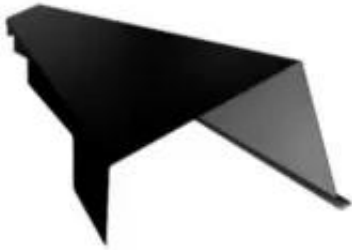

Link do produktu: <https://wysokiedachy.pl/wiatrownica-maryna-prawa-do-gontu-blaszanego-janosik-blachotrapez-kolor-czarny-p-3624.html>

Wiatrownica Maryna prawa do Gontu blaszanego Janosik Blachotrapez kolor czarny

Cena	105,76 zł
Dostępność	Dostępny
Numer katalogowy	WI-0003
Produkt niestandardowy	Brak możliwości zwrotu

Opis produktu

Wiatrownica Maryna prawa do Gontu blaszanego Janosik Blachotrapez kolor czarny

Długość elementu to 1,64m czyli kryje dokładnie 4 moduły gontu

Wiatrownica Maryna prawa w kolorze czarnym RAL 9005 to idealnie dopasowany element wykończeniowy, stworzony specjalnie dla **gontu blaszanego Janosik** od Blachotrapez. Dzięki **precyzyjnemu wycięciu i zagięciu pod blachodachówkę**, zapewnia **perfekcyjne przyleganie do dachu**, chroniąc jego krawędzie przed silnym wiatrem, wilgocią i innymi czynnikami atmosferycznymi.