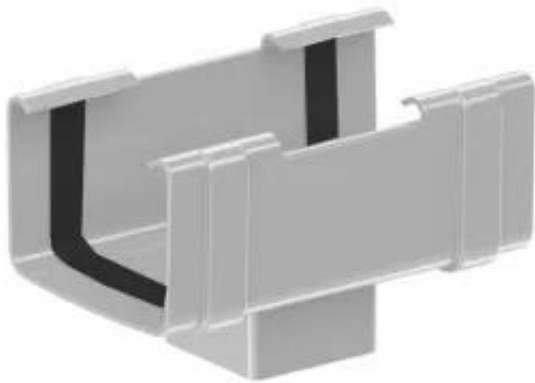

Link do produktu: <https://wysokiedachy.pl/lej-spustowy-135x80-do-rynny-kwadratowej-pvc-firmy-krop-w-kolorze-bialym-p-4843.html>

## Lej spustowy 135X80 do rynny kwadratowej PVC firmy KROP w kolorze białym

Cena	<b>38,36 zł</b>
Cena poprzednia	<b>58,12 zł</b>
Dostępność	<b>Dostępny</b>
Czas wysyłki	<b>10 dni</b>
Numer katalogowy	<b>LE-1251</b>

## Lej spustowy 135X80 do rynny kwadratowej PVC firmy KROP w kolorze białym

**Lej spustowy PVC jest elementem systemu rynnowego.**

Lej ma na celu bezpieczne i efektywne odprowadzanie wody deszczowej z rynien dachowych do rur spustowych. Dzięki jego użyciu, woda z dachu jest skierowana bezpośrednio do systemu kanalizacyjnego lub innej wyznaczonej strefy, minimalizując ryzyko uszkodzeń budynku spowodowanych przez nadmiar wody. To niezbędne urządzenie do zarządzania wodą deszczową pomaga chronić fundamenty budynku, zapobiegając erozji i zalaniu.

#### **Główne cechy systemu rynny kwadratowej:**

**SYMETRZYNA RYNNA:** Rywna o kształcie symetrycznym pozwala na łatwe i efektywne montowanie długich elementów.

**SYMETRYCZNE KSZTAŁTKI 2W1:** Symetryczne kształtki rynnowe ułatwiają zrozumienie i usprawniają realizację montażu systemu.