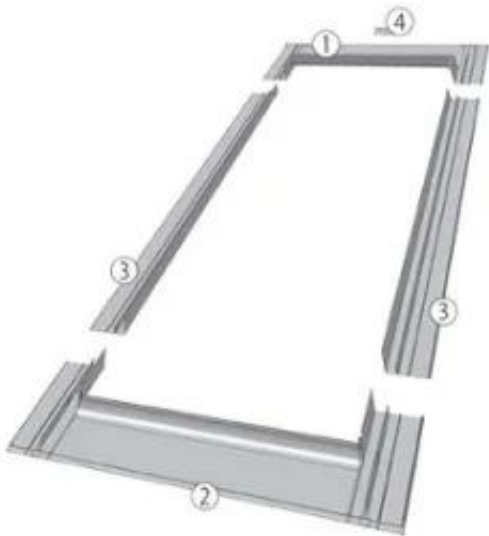

Link do produktu: <https://wysokiedachy.pl/kolnierz-uszczelniajacy-78x98cm-do-pokryc-płaskich-esv-t-kolor-grafitowy-p-6354.html>

## Kolnierz uszczelniający 78x98cm do pokryć płaskich ESV-T kolor grafitowy

**Kolnierz ESV-T umożliwia szczelne połączenie okna z płaskimi pokryciami dachowymi, takimi jak: papa, gonty bitumiczne, łupki o grubości pokrycia do 10 mm**

Standardowo przystosowany jest do montażu pojedynczego okna w połaci dachu. Występuje również w wersji modułowej do zespalania okien w grupy:

- przy montażu na głębokości V zespolenia poziome, pionowe i blokowe,
- przy montażu na głębokości J zespolenie poziome.

### Budowa kolnierza

Kolnierz składa się z czterech podstawowych elementów (dolny element, dwa boczne i górny element). Dolny element kolnierza posiada podklejoną od spodu masę plastyczną pozwalającą na przyklejenie kolnierza do pokrycia dachowego, przez co zapewniona jest szczelność połączenia.